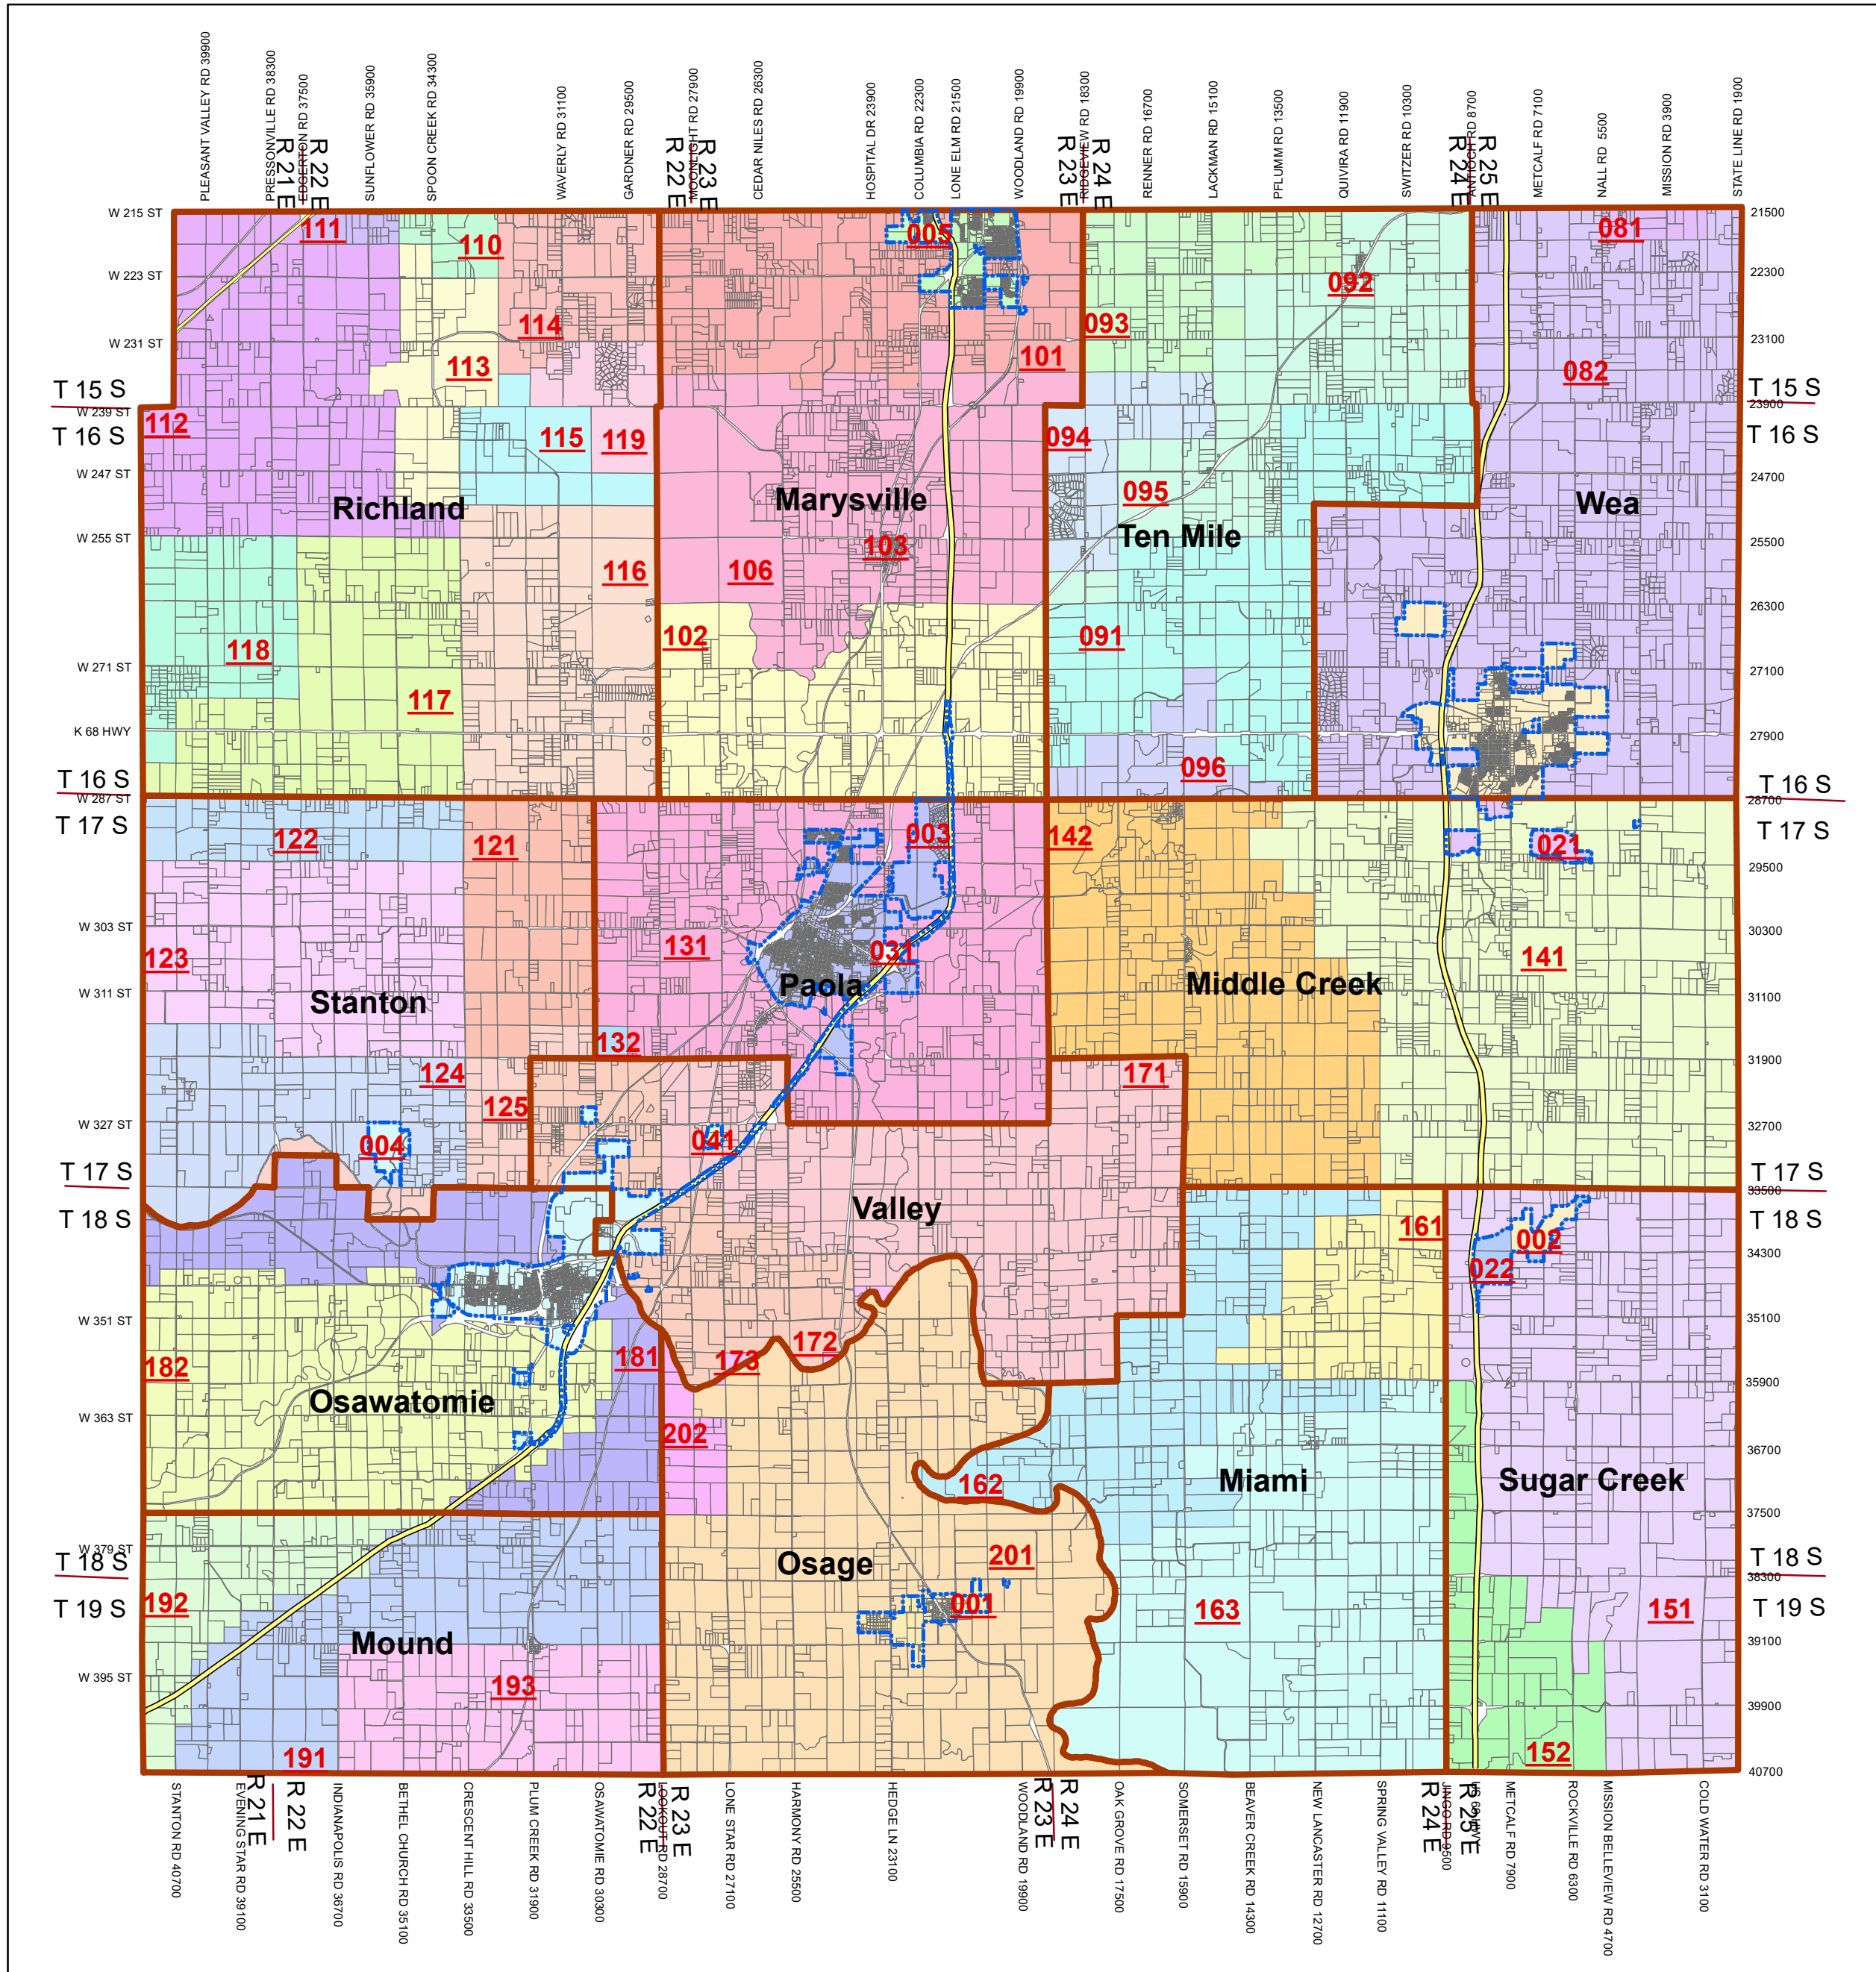

MIAMI COUNTY, KANSAS TAX UNITS

Legend

- City Limits
- Tax Units 2023

101	131
102	132
103	141
106	142
110	151
111	152
112	161
113	162
114	163
115	171
116	172
117	173
118	181
119	182
121	191
122	192
123	193
124	201
125	202